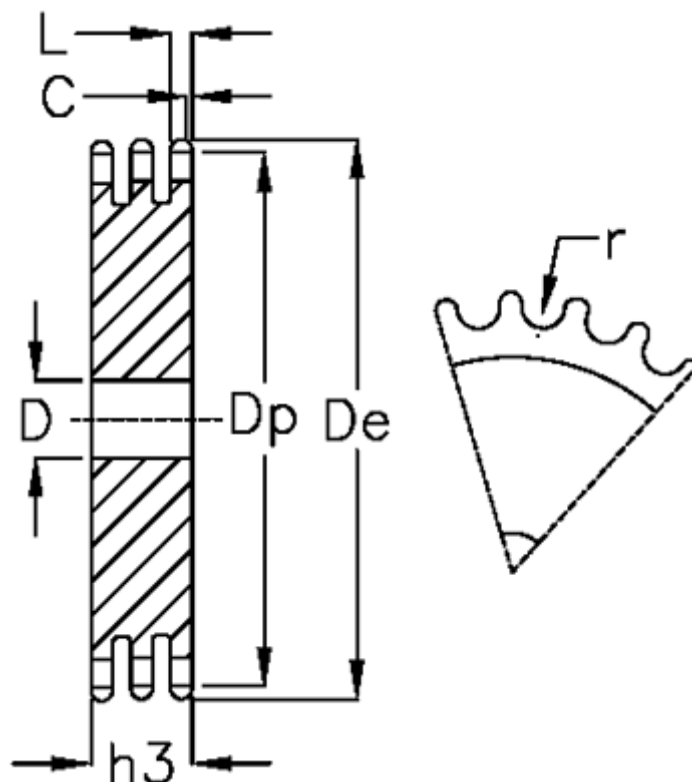

Varenummer: 616023006017
Beskrivelse: Pladehjul 10 B-3 Z=17 triplex

Mål

| | | |
|--------------------|-------------|-----------|
| Antal tænder | = 17 | L = 9 |
| C | = 2 | r = 10.16 |
| D | = 16 | |
| De | = 93 | |
| Dp | = 86.39 | |
| For kædebetegnelse | = 10 B-3 | |
| For kæde størrelse | = 5/8 x 3/8 | |
| h3 | = 42.1 | |